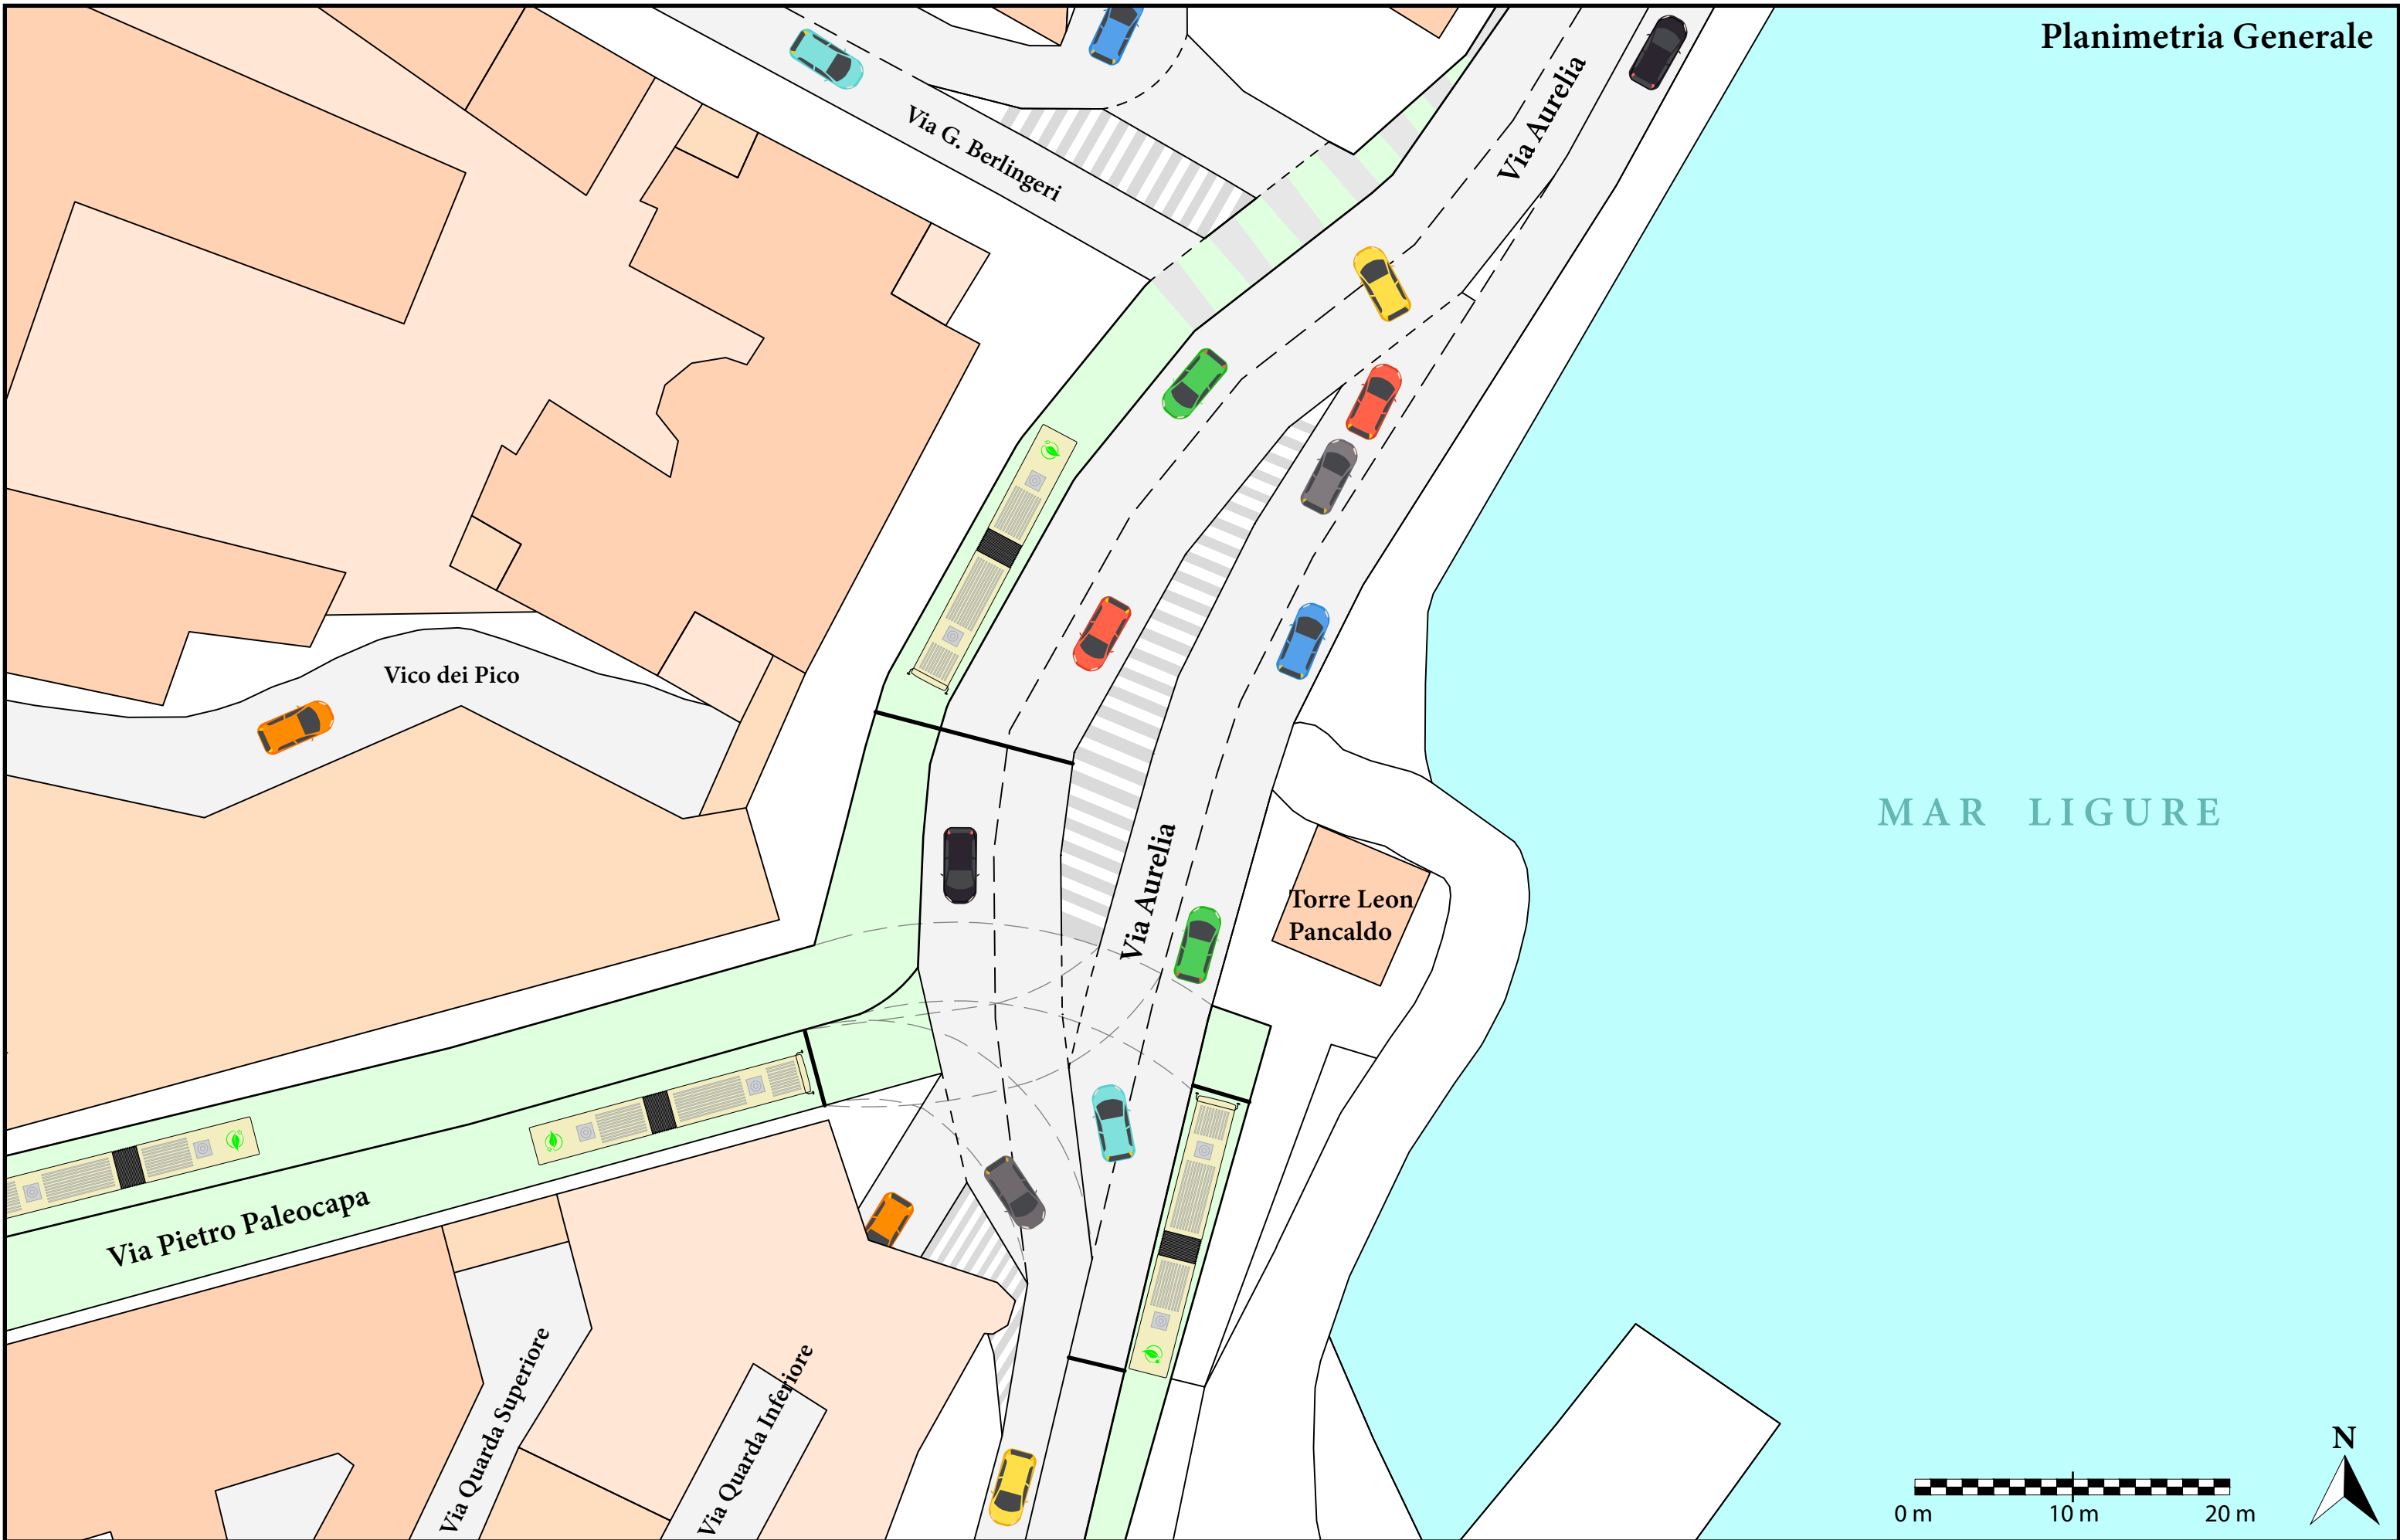

Planimetria Generale

MAR LIGURE

Torre Leon Pancaldo

0 m 10 m 20 m